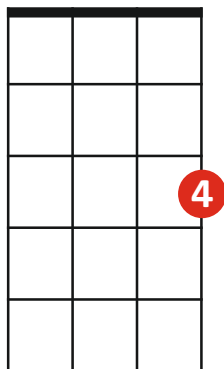

Akordy a rytmus: písnička „Růže z Texasu“

pro ukulele

C

G C E A